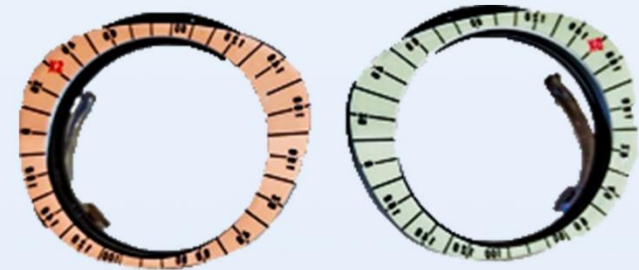

CLIPSYSTEM

vision

*Una prova reale
vale più di 1000 parole !!!*

Scegli il sistema vincente per proporre le lenti a valore

Smart PRISMI

MONTATURA

DI fissa:
66

MONTATURA

DI fissa:
63

LENTI SFERICHE

CENTRATORE

ADATTATORE LENTI CASSETTA PROVA

LENTI PRISMATICHE

ADATTATORI PRISMA

SMART PRISMI

SMART PRISMI è un sistema semplice che offre la possibilità di associare le infinite prescrizioni da lontano e I PRISMI per correggere problematiche binoculari.

Il sistema è dotato di N°2 MONTATURE TRYLENSES EASY con distanza interpupillare di: 63mm e 66mm per avvicinarsi alla centratura perfetta

SMART PRISMI è un sistema per provare le lenti prismatiche dotato di lenti prismatiche ruotabili per definire velocemente direzione del prisma

Sistema della famiglia Clip System Vision *Smart* composto da:

N°40 **LENTI SFERICHE** (20 dx e 20 sx) per impostare la correzione da lontano con poteri che variano da 0.00 a +/-5.0 D con passo i 0,50

N° 2 (1dx e 1sx) **ADATTATORI PRISMA**