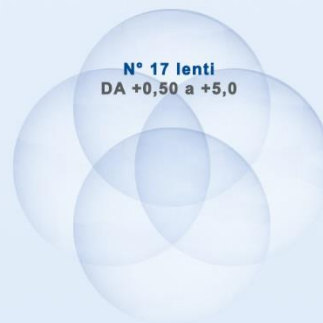

LENTI PRISMATICHE